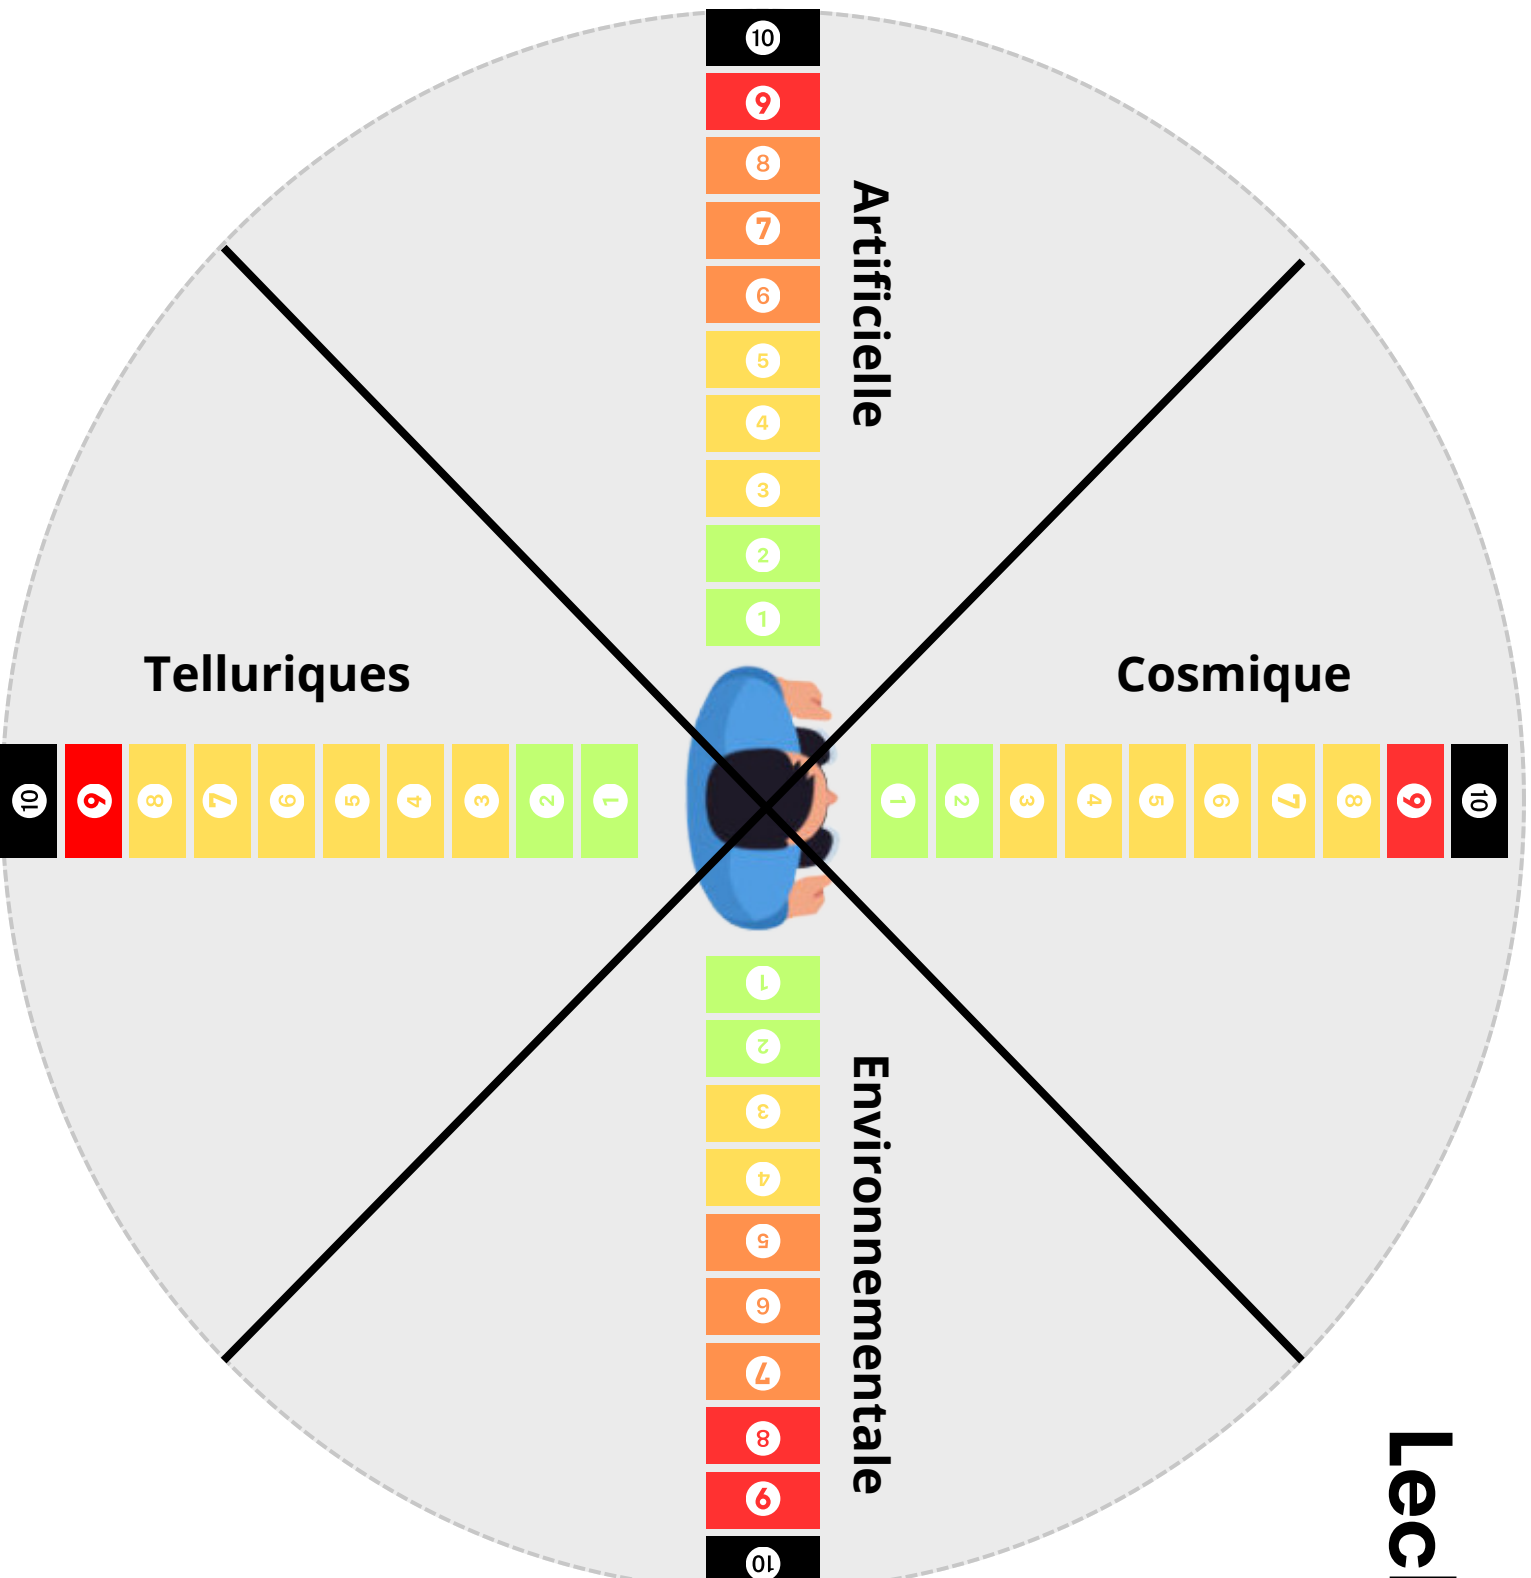

Formation

**Protéger ma maison avec les
Wikas home hamonizer**

Formation)
faite par Eric DAUB

Lecher SCHOOL
Formation & Inspiration
Depuis 2023

by Ved-Distri.com
Depuis 2010
Le Créateur d'Antennes de Lecher

Cosmique

Tellurique

Environnementale

Artificielle

- Les perturbations Cosmiques. 12.00
- Les perturbations Artificielles. 13.25
- Les perturbations Telluriques. 7.90
- Les perturbations Environnementales. 6.60

Lecher SCHOOL

Formation & Inspiration

Depuis 2023

Cosmique

Tellurique

Environnementale

Artificielle